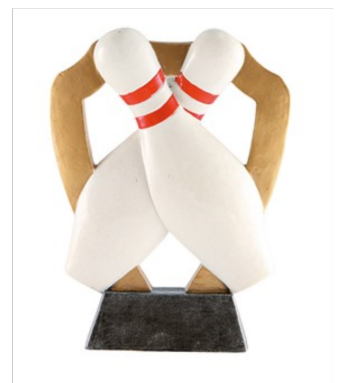

<b>ST 024 021</b>		<b>ST 002 021</b>		<b>ST 013 021</b>		<b>ST 007 021</b>	
22 cm	6,20 €	20 cm	7,68 €	20 cm	9,97 €	22,5 cm	6,17 €

<b>ST 024 023</b>		<b>ST 002 023</b>		<b>ST 013 023</b>		<b>ST 007 023</b>	
19,5 cm	5,91 €	20 cm	7,39 €	17,5 cm	9,68 €	22,5 cm	5,88 €

<b>26/546</b>	
22*17 cm	11,54 €

<b>40/193</b>	
16 cm	5,48 €
<b>40/191</b>	
12 cm	3,78 €

<b>26/921</b>	
17 cm	8,84 €

**1 P.  
ACHETEE**

**OPERATION ARC-EN-CIEL**

**1 P.  
OFFERTE**

**BOWLING**

info@mtcben.be