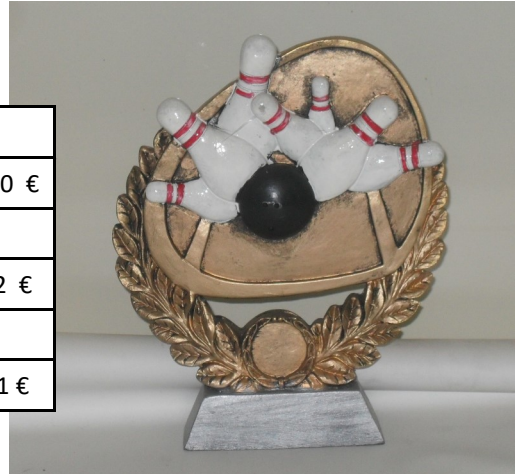

<b>26/546</b>	
22*17 cm	11,54 €

<b>40/193</b>	
16 cm	5,48 €
<b>40/191</b>	
12 cm	3,78 €

<b>26/921</b>	
17 cm	8,84 €

**1 P.  
ACHETEE**

**OPERATION ARC-EN-CIEL**

**1 P.  
OFFERTE**

**BOWLING**

info@mtcben.be

www.mtcben.be

Prix TTC

Vente jusqu'à épuisement  
du stock

**26/799**  
12 cm | 3,76 €

**RS324**  
12 cm | 6,09 €

**PR**

**17/111C**  
19 cm | 6,79 €

**26/856**  
26 cm | 21,66 €

**26/857**  
20 cm | 11,80 €  
**26/858**  
15 cm | 6,02 €  
**26/859**  
12 cm | 4,21 €

**26/944**  
22 cm | 28,68 €

**26/724**  
24 cm | 23,43 €

**RS322**  
29 cm | 28,22 €