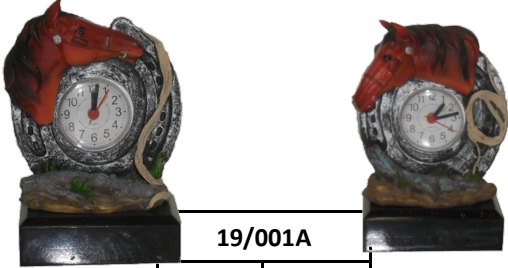

ST 008 223		ST 019 223		ST 016 223		ST 007 223	
23 cm	4,72 €	20,5 cm	6,26 €	18,5 cm	7,41 €	22,5 cm	4,78 €

32/022A	
18 cm	13,18 €

26/891	
22 cm	28,99 €

RS802	
25*27 cm	41,86 €

RS812A	
29 cm	61,98 €

**1 P.
ACHETEE**

OPERATION ARC-EN-CIEL

**1 P.
OFFERTE**

info@mtcbe.be

www.mtcbe.be

Prix TTC

Vente jusqu'à épuisement
du stock

19/001A

17 cm | 13,18 €

19/002A

21,5 cm | 10,46 €

19/004A

29 cm | 57,48 €

RS809

29 cm | 26,86 €

19/005A

40 cm | 59,24 €