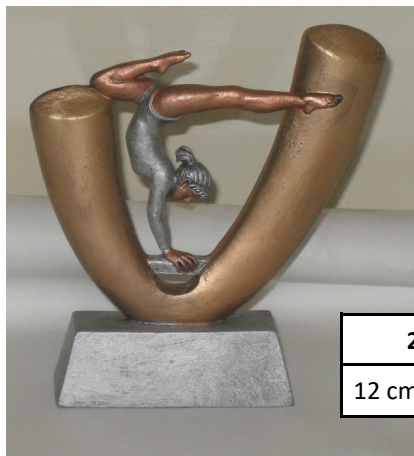

**1 P.
ACHETEE**

OPERATION ARC-EN-CIEL

**1 P.
OFFERTE**

info@mtcbe.be
www.mtcbe.be

Prix TTC
Vente jusqu'à épuisement
du stock

26/739	
12 cm	2,40 €

26/740	
15 cm	5,10 €

26/738	
18 cm	20,24 €

26/648	
19 cm	20,40 €

26/647	
27,5 cm	21,32 €