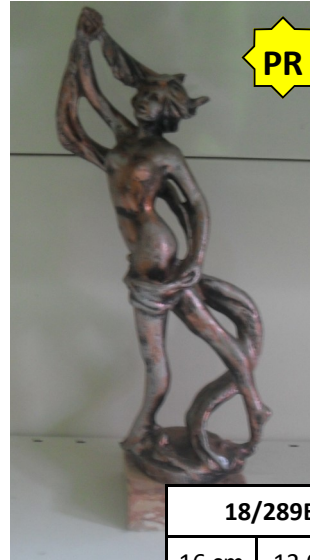

# OPERATION ARC-EN-CIEL

1 P.  
ACHETEE Prix

1 P.  
OFFERTE

NEUTRE/VICTOIRE

benne.claude@skynet.be

www.mtcben.be

PR

05/010A	
14,5 cm	6,00 €

PR

18/241A	
16 cm	10,00 €

PR

18/289B	
16 cm	12,00 €

PR

17/407	
19,5 cm	6,00 €

26/669	
21 cm	47,00 €

RS956	
28 cm	33,54 €