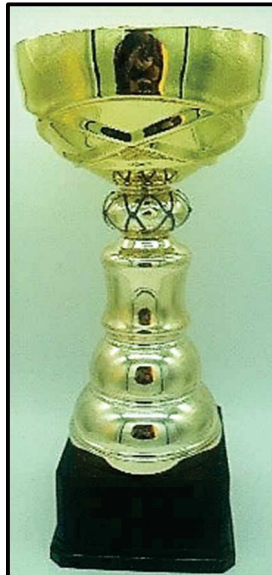

### OPERATION ARC-EN-CIEL

**1P. ACHETEE = 1P. GRATUITE**  
VENTE JUSQU'À EPURATION DU STOCK

SP578A - 33,5 cm - 67,17€  
SP578C - 27 cm - 47,70€

SP212 - 36,5 cm - 32,20€

SP827 - 38 cm - 33,20€

SP892 - 39 cm - 36,65€

SP512 - 40,5 cm - 42,79€

SP555 - 40,5 cm - 36,09€

SP890 - 40,5 cm - 42,33€

SP875A – 42 cm – 95,40€  
SP875B – 38 cm – 54,19€

SP868A - 43 cm - 28,93€  
SP868B – 41,5 cm – 24,99€

SP752 – 44 cm – 48.72€

SP879A – 51.5 cm – 137,28€  
SP879B – 46 cm – 78 .08€